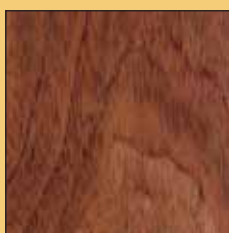

¿Quieres una puerta? o ¿Quieres una **PUERTA?**

puertas

UNiARTE

Muestrario de maderas

Wood Selection Chart

Acabado Decapé
Limed finish

Haya Vaporizada
Steamed Beech

Pino Pais
Spanish pine

Pino Melix
Southern yellow pine

Roble
White oak

Bambú
Bambu

Cedro (Bossé)
Cedar - Bosse

Cerezo
Cherry

Sapelly
Mahogany

Sapelly Dibujo
Crown cut mahogany

Bubinga
Kevazingo

Etimoe
Etimoe

Nogal
Walnut

Acabado Wengé
Wenge finish

Eco Ceniza
Eco Grey

Tipo de Grecas

Inlays types

Negra - Black

Marrón - Brown

Blanca - White

Tipos de incrustaciones

Aluminium Inlays types

Aluminio plata - Aluminium

Aluminio negro - Black aluminium

Por motivos técnicos los colores representados en este catálogo pueden diferir de los colores originales.
The colours depicted here are as accurate as the photography and colour printing process allows. They are only a guide.